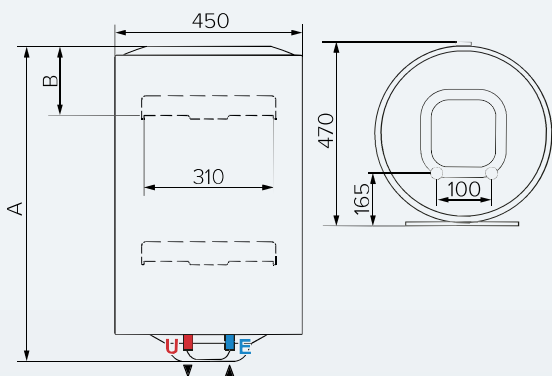

## DATI TECNICI

		80	100
Capacità	l	75	95
V40 (Erp, Tout of the box=70, Tfredda=10)	l	127,5	161,5
Potenza Max	kW	1,5	1,5
Tempo di riscaldamento ( $\Delta T=45^{\circ}C$ ) - potenza min	h,min	5,35	6,59
Tempo di riscaldamento ( $\Delta T=45^{\circ}C$ ) - potenza max	h,min	2,47	3,29
Temperatura Max d'esercizio	$^{\circ}C$	80	80
Dispersione termica a $65^{\circ}$	kWh/24h	1,35	1,56
Peso Netto	kg	20,5	24
Peso Lordo	kg	24	26,5
Protezione	IP	X3	X3